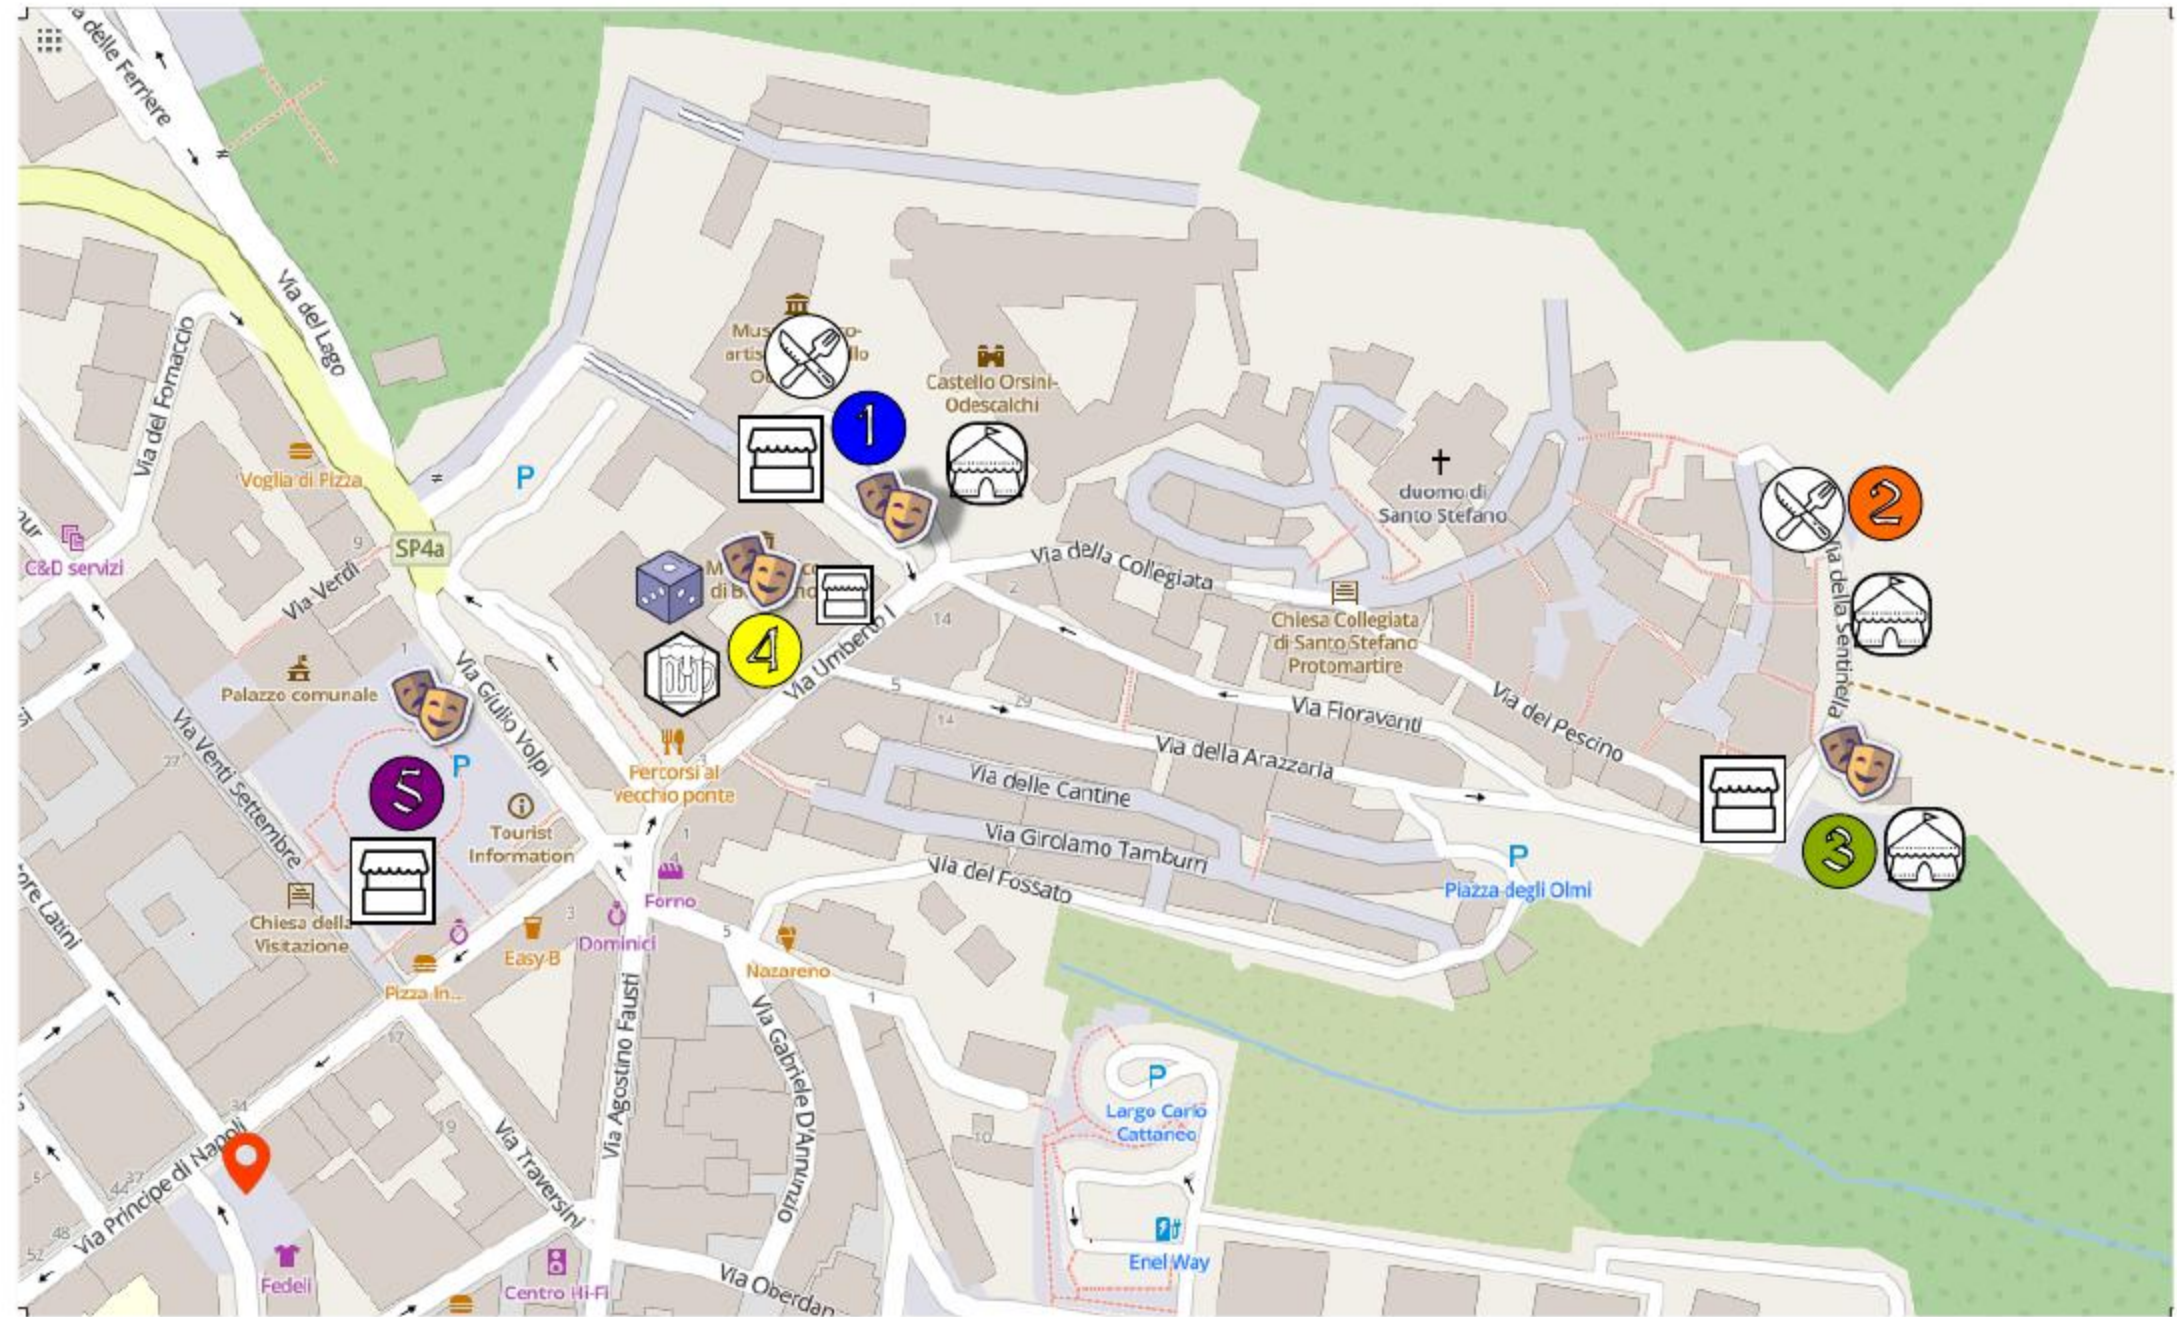

Bracciano Medievale

ARTI E MESTIERI

Mappa Evento

- **1 Piazza Mazzini**
- **2 Torrione**
- **3 Sentinella**
- **4 Chiostro degli Agostiniani**
- **5 Piazza IV Novembre**
- **Taverna**
- **Accampamento**
- **Banchi del Mercato**
- **Banco della Birra**
- **Esibizione Artisti**

Per gli orari degli spettacoli consultare il programma

20/21 Giugno 2026

un evento del Comune di Bracciano

in collaborazione con :

**La Compagnia
del Castello**

Giochi e Svaghi d'Altri Tempi per Nobili e Popolani